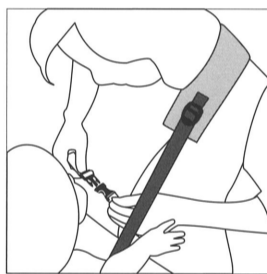

キャリフリー サイドキャリー取扱説明書

お子様の安全のため、ご使用前にこの取扱説明書を必ずお読みください。

■各部の名称

この面(警告注意ネーム)を保護者の腹部にあてる
※小さなお子様には巻き上げ幅を増やすなど
体型に合わせて調節してください。

■各ベルトの調節方法

※調節する際は必ず低い体勢で行ってください。

▲余っているベルトをベルトと
並行に引っ張ると短くなります。

▲調節具を起こすと長くなります。
※お子様の重みで簡単にゆるみますので必ず
お子様に手を添えて調節してください。

■まとめゴムの使用方法

まとめゴムで余ったショルダーベルトを束ねます。

■使用方法 首がすわって(4ヶ月)から36ヶ月(15kg)まで

1. 本体を広げ、ウエストパッドの警告
注意ネームが保護者の腹部にあたる
ようにウエストベルトを留めます。

2. お子様をひざの上で向かい合わせに
座らせます。

3. ショルダーベルトがたすき掛けになる
ように保護者の片方の腕を出します。

※お子様の腕は本体の外側に出します。

4. セーフティーベルトをお子様のお腹
の前で留め、長さを調節します。

5. お子様が密着するようにショルダー
ベルトの長さを調節します。

■お手入れ方法

- 水またはぬるま湯で押し洗いしてください。
- 漂白剤、乾燥機等のご使用はおやめください。
- 蛍光剤入りの洗剤は移染の恐れがありますので使用しないでください。
- 色落ちすることがありますので、他のものとは別に洗ってください。

※現在の染色技術では、汗や摩擦による多少の脱色や移色は避けられませんので
あらかじめご了承ください。特に、濃色の場合には十分にご注意ください。