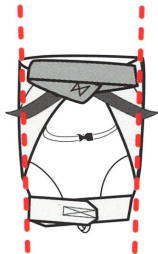

■まとめゴムの使用方法

まとめゴムで余ったショルダーベルトを束ねます。

■使用方法 首がすわって(4ヶ月)から36ヶ月(15kg)まで

1. 本体を広げ、ウエストパッドの警告
注意ネームが保護者の腹部にあたる
ようにウエストベルトを留めます。

2. お子様をひざの上で向かい合わせに
座らせます。

3. ショルダーベルトがたすき掛けになる
ように保護者の片方の腕を出します。

※お子様の腕は本体の外側に出します。

www.eightex.co.jp

日本エイテックス株式会社

〒102-0082 東京都千代田区一番町15-8 3F

TEL 03-3264-1011

⚠ 注意 必ずお読みください。

- ご使用前に各部の調節器具が確実に留められている事をお確かめください。
- お子様と保護者の間のゆとりを少なくしてご使用ください。お子様が前後左右に動くと落下の恐れがあります。
- セーフティーベルトは安全のためしっかりとお子様の体型に合わせて必ず留めてください。
- ご使用中はお子様を支えるよう必ず手を添えてください。
- お子様の気道をふさぐことのないよう、お子様の状態に注意しながらご使用ください。
- 対象月齢は首がすわって(4ヶ月)から36ヶ月(15kg)までとお考えください。
- ご使用中はお子様の頭で前方や足下の視界が妨げられないようご注意ください。
- 製品の着脱は必ず安全な場所で座った状態(低い体勢)で行ってください。人に介添えていただいた方がより安全です。
- 授乳後30分、連続2時間以上のご使用はお子様のお腹を圧迫する恐れがありますのでおやめください。
- ご使用中は走ったり、前かがみ等無理な姿勢は絶対にしないでください。
- ご使用中は自転車、バイク、プランコ等の乗り物に乗ったり、両手の自由を奪われるような動作は絶対にしないでください。
- バックル等の部品に指や手を挟まないようご注意ください。
- バックル等の部品が破損したり、生地や糸にほつれ、やぶれ、傷等が生じた場合には使用しないでください。万が一、部品が破損した場合はケガや誤飲の恐れがありますので注意してください。
- SGマークとは製品の不具合によって発生した人身事故に対する補償制度のことです。
- この取扱説明書は大切に保管してください。

キャリフリー サイドキャリー

<コンパクトに収納！>

① 製品を広げ、本体とウエストベルトを点線の幅に合わせてたたみます。

② ショルダーベルトが点線の内側にくるようにたたみます。

③ ベルトやバックルが外に出ないように上から丸めます。

④ レインボーゴムでまとめます。

素材 表：ポリエステル 100%
裏：ポリエステル 100%

本体重量：190g