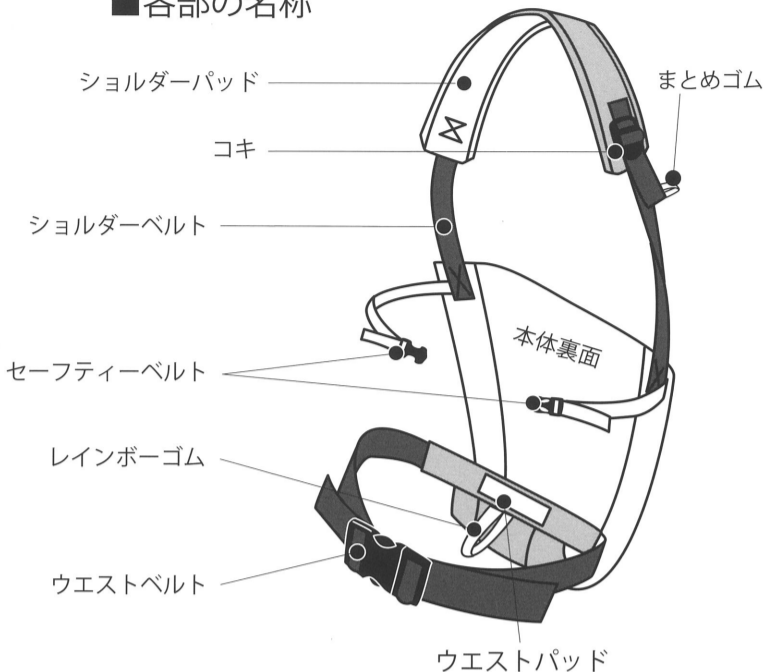

キャリフリー サイドキャリー取扱説明書

お子様の安全のため、ご使用前にこの取扱説明書を必ずお読みください。

■各部の名称

この面(警告注意ネーム)を保護者の腹部にあてる
※小さなお子様には巻き上げ幅を増やすなど
体型に合わせて調節してください。

■各ベルトの調節方法

※調節する際は必ず低い体勢で行ってください。

▲余っているベルトをベルトと
並行に引っ張ると短くなります。

▲調節具を起こすと長くなります。
※お子様の重みで簡単にゆるみますので必ず
お子様に手を添えて調節してください。

■まとめゴムの使用方法

まとめゴムで余ったショルダーベルトを束ねます。

■使用方法 首がすわって(4ヶ月)から36ヶ月(15kg)まで

1. 本体を広げ、ウエストパッドの警告
注意ネームが保護者の腹部にあたる
ようにウエストベルトを留めます。

2. お子様をひざの上で向かい合わせに
座らせます。

3. ショルダーベルトがたすき掛けになる
ように保護者の片方の腕を出します。

※お子様の腕は本体の外側に出します。

4. セーフティーベルトをお子様のお腹
の前で留め、長さを調節します。

5. お子様が密着するようにショルダー
ベルトの長さを調節します。

■お手入れ方法

- 水またはぬるま湯で押し洗いしてください。
- 漂白剤、乾燥機等のご使用はおやめください。
- 蛍光剤入りの洗剤は移染の恐れがありますので使用しないでください。
- 色落ちすることがありますので、他のものとは別に洗ってください。

※現在の染色技術では、汗や摩擦による多少の脱色や移色は避けられませんので
あらかじめご了承ください。特に、濃色の場合には十分にご注意ください。

キャリフリー サイドキャリー

<コンパクトに収納！>

① 製品を広げ、本体とウエストベルトを点線の幅に合わせてたたみます。

② ショルダーベルトが点線の内側にくるようにたたみます。

③ ベルトやバックルが外に出ないように上から丸めます。

④ レインボーゴムでまとめます。

素材 表：ポリエステル 100%
裏：ポリエステル 100%

本体重量：190g