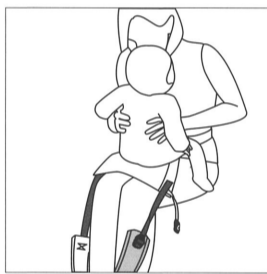

キャリフリー サイドキャリー取扱説明書

お子様の安全のため、ご使用前にこの取扱説明書を必ずお読みください。

■各部の名称

この面(警告注意ネーム)を保護者の腹部にあてる
※小さなお子様には巻き上げ幅を増やすなど
体型に合わせて調節してください。

■各ベルトの調節方法

※調節する際は必ず低い体勢で行ってください。

▲余っているベルトをベルトと
並行に引っ張ると短くなります。

▲調節具を起こすと長くなります。
※お子様の重みで簡単にゆるみますので必ず
お子様に手を添えて調節してください。

■まとめゴムの使用方法

まとめゴムで余ったショルダーベルトを束ねます。

■使用方法 首がすわって(4ヶ月)から36ヶ月(15kg)まで

1. 本体を広げ、ウエストパッドの警告
注意ネームが保護者の腹部にあたる
ようにウエストベルトを留めます。

2. お子様をひざの上で向かい合わせに
座らせます。

3. ショルダーベルトがたすき掛けになる
ように保護者の片方の腕を出します。

※お子様の腕は本体の外側に出します。

4. セーフティーベルトをお子様のお腹
の前で留め、長さを調節します。

5. お子様が密着するようにショルダー
ベルトの長さを調節します。

■お手入れ方法

- 水またはぬるま湯で押し洗いしてください。
- 漂白剤、乾燥機等のご使用はおやめください。
- 蛍光剤入りの洗剤は移染の恐れがありますので使用しないでください。
- 色落ちすることがありますので、他のものとは別に洗ってください。

※現在の染色技術では、汗や摩擦による多少の脱色や移色は避けられませんので
あらかじめご了承ください。特に、濃色の場合には十分にご注意ください。