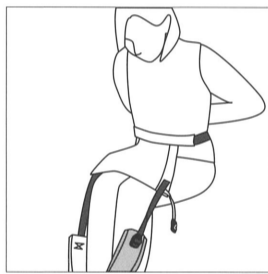

キャリフリー サイドキャリー取扱説明書

お子様の安全のため、ご使用前にこの取扱説明書を必ずお読みください。

■各部の名称

この面(警告注意ネーム)を保護者の腹部にあてる
※小さなお子様には巻き上げ幅を増やすなど
体型に合わせて調節してください。

■各ベルトの調節方法

※調節する際は必ず低い体勢で行ってください。

▲余っているベルトをベルトと
並行に引っ張ると短くなります。

▲調節具を起こすと長くなります。
※お子様の重みで簡単にゆるみますので必ず
お子様に手を添えて調節してください。

■まとめゴムの使用方法

まとめゴムで余ったショルダーベルトを束ねます。

■使用方法 首がすわって(4ヶ月)から36ヶ月(15kg)まで

1. 本体を広げ、ウエストパッドの警告
注意ネームが保護者の腹部にあたる
ようにウエストベルトを留めます。

2. お子様をひざの上で向かい合わせに
座らせます。

3. ショルダーベルトがたすき掛けになる
ように保護者の片方の腕を出します。

※お子様の腕は本体の外側に出します。