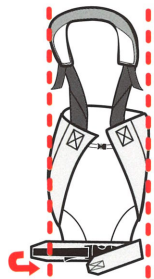

www.eightex.co.jp

日本エイテックス株式会社

〒102-0082 東京都千代田区一番町15-8 3F

TEL 03-3264-1011

⚠ 注意 必ずお読みください。

- ご使用前に各部の調節器具が確実に留められている事をお確かめください。
- お子様と保護者の間のゆとりを少なくしてご使用ください。お子様が前後左右に動くと落下の恐れがあります。
- セーフティーベルトは安全のためしっかりとお子様の体型に合わせて必ず留めてください。
- ご使用中はお子様を支えるよう必ず手を添えてください。
- お子様の気道をふさぐことのないよう、お子様の状態に注意しながらご使用ください。
- 対象月齢は首がすわって(4ヶ月)から36ヶ月(15kg)までとお考えください。
- ご使用中はお子様の頭で前方や足下の視界が妨げられないようご注意ください。
- 製品の着脱は必ず安全な場所で座った状態(低い体勢)で行ってください。人に介添えていただいた方がより安全です。
- 授乳後30分、連続2時間以上のご使用はお子様のお腹を圧迫する恐れがありますのでおやめください。
- ご使用中は走ったり、前かがみ等無理な姿勢は絶対にしないでください。
- ご使用中は自転車、バイク、プランコ等の乗り物に乗ったり、両手の自由を奪われるような動作は絶対にしないでください。
- バックル等の部品に指や手を挟まないようご注意ください。
- バックル等の部品が破損したり、生地や糸にほつれ、やぶれ、傷等が生じた場合には使用しないでください。万が一、部品が破損した場合はケガや誤飲の恐れがありますので注意してください。
- SGマークとは製品の不具合によって発生した人身事故に対する補償制度のことです。
- この取扱説明書は大切に保管してください。

キャリフリー サイドキャリー

<コンパクトに収納！>

① 製品を広げ、本体とウエストベルトを点線の幅に合わせてたたみます。

② ショルダーベルトが点線の内側にくるようにたたみます。

③ ベルトやバックルが外に出ないように上から丸めます。

④ レインボーゴムでまとめます。

素材 表：ポリエステル 100%
裏：ポリエステル 100%

本体重量：190g