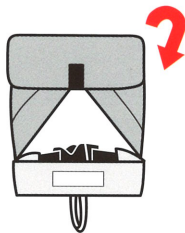

www.eightex.co.jp

日本エイテックス株式会社

〒102-0082 東京都千代田区一番町15-8 3F

TEL 03-3264-1011

⚠ 注意 必ずお読みください。

- ご使用前に各部の調節器具が確実に留められている事をお確かめください。
- お子様と保護者の間のゆとりを少なくしてご使用ください。お子様が前後左右に動くと落下の恐れがあります。
- セーフティーベルトは安全のためしっかりとお子様の体型に合わせて必ず留めてください。
- ご使用中はお子様を支えるよう必ず手を添えてください。
- お子様の気道をふさぐことのないよう、お子様の状態に注意しながらご使用ください。
- 対象月齢は首がすわって(4ヶ月)から36ヶ月(15kg)までとお考えください。
- ご使用中はお子様の頭で前方や足下の視界が妨げられないようご注意ください。
- 製品の着脱は必ず安全な場所で座った状態(低い体勢)で行ってください。人に介添えていただいた方がより安全です。
- 授乳後30分、連続2時間以上のご使用はお子様のお腹を圧迫する恐れがありますのでおやめください。
- ご使用中は走ったり、前かがみ等無理な姿勢は絶対にしないでください。
- ご使用中は自転車、バイク、プランコ等の乗り物に乗ったり、両手の自由を奪われるような動作は絶対にしないでください。
- バックル等の部品に指や手を挟まないようご注意ください。
- バックル等の部品が破損したり、生地や糸にほつれ、やぶれ、傷等が生じた場合には使用しないでください。万が一、部品が破損した場合はケガや誤飲の恐れがありますので注意してください。
- SGマークとは製品の不具合によって発生した人身事故に対する補償制度のことです。
- この取扱説明書は大切に保管してください。

キャリフリー サイドキャリー

<コンパクトに収納！>

① 製品を広げ、本体とウエストベルトを点線の幅に合わせてたたみます。

② ショルダーベルトが点線の内側にくるようにたたみます。

③ ベルトやバックルが外に出ないように上から丸めます。

④ レインボーゴムでまとめます。

素材 表：ポリエステル 100%
裏：ポリエステル 100%

本体重量：190g