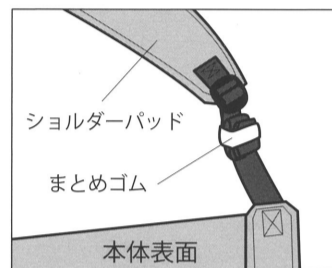

キャリフリー サイドキャリー取扱説明書

お子様の安全のため、ご使用前にこの取扱説明書を必ずお読みください。

■各部の名称

この面(警告注意ネーム)を保護者の腹部にあてる
※小さなお子様には巻き上げ幅を増やすなど
体型に合わせて調節してください。

■各ベルトの調節方法

※調節する際は必ず低い体勢で行ってください。

▲余っているベルトをベルトと
並行に引っ張ると短くなります。

▲調節具を起こすと長くなります。
※お子様の重みで簡単にゆるみますので必ず
お子様に手を添えて調節してください。

■まとめゴムの使用方法

まとめゴムで余ったショルダーベルトを束ねます。

■使用方法 首がすわって(4ヶ月)から36ヶ月(15kg)まで

1. 本体を広げ、ウエストパッドの警告
注意ネームが保護者の腹部にあたる
ようにウエストベルトを留めます。

2. お子様をひざの上で向かい合わせに
座らせます。

3. ショルダーベルトがたすき掛けになる
ように保護者の片方の腕を出します。

※お子様の腕は本体の外側に出します。

4. セーフティーベルトをお子様のお腹
の前で留め、長さを調節します。

5. お子様が密着するようにショルダー
ベルトの長さを調節します。

■お手入れ方法

- 水またはぬるま湯で押し洗いしてください。
- 漂白剤、乾燥機等のご使用はおやめください。
- 蛍光剤入りの洗剤は移染の恐れがありますので使用しないでください。
- 色落ちすることがありますので、他のものとは別に洗ってください。

※現在の染色技術では、汗や摩擦による多少の脱色や移色は避けられませんので
あらかじめご了承ください。特に、濃色の場合には十分にご注意ください。